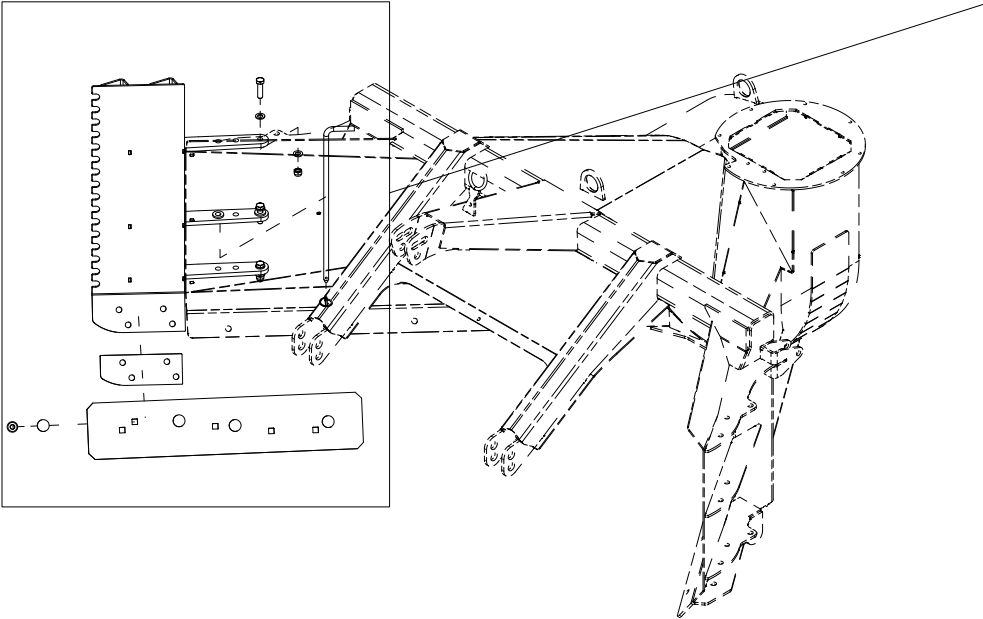

Pos	Qty	Article no	Designation
1	1	2955362	Cylinder 32x20x125 H20H20
2	2	2957754	Hexagon nipple GEK BSP 1/4" L10 ED

Pos	Qty	Article no	Designation
1	1	1252058	Strut for outlet flap

Pos	Qty	Article no	Designation
1	1	12512023	Skid pad holder, left
2	2	1252143	Skid pad, left
3	2	2551710	Top strut - Turnbuckle 400mm
4	2	2526322	Top strut bolt cat. 1 Ø19x97
5	4	2556142	Locking pin Ø10x40
6	2	2483613	Locking nut M16 EIZn DIN 985
7	4	2531078	Washer M16 EIZn DIN 125
8	2	2422504	Hexagon screw M16x120 EIZn 8.8 DIN 931
9	1	12512024	Skid pad holder, right
10	2	2526321	Top strut bolt cat. 1 Ø19x70
11	2	12514007	Bolt Ø20
12	2	2531060	Washer M10 EIZn DIN 125
13	2	2534060	Spring washer M10 EIZn DIN 127
14	2	2422297	Hexagon screw M10x25 EIZn 8.8 DIN 933

Pos	Qty	Article no	Designation
1	1	1251173	Right side extension 1,0 m
2	3	2422495	Hexagon screw M16x60 EIZn 8.8 DIN 931
3	3	2483613	Locking nut M16 EIZn DIN 985
4	6	2531078	Washer M16 EIZn DIN 125
5	1	1251143	Rod attachment side extension VF230/252
6	1	2556138	Locking pin Ø6
7	1	12514005	Wear steel side extension 10x185x900
8	1	12514009	Shims wear steel side extension
9	4	2344493	Locking screw M16x50 EIZn 8.8 DIN 603
10	4	2489175	Locking nut with flange M16 EIZn DIN 6926