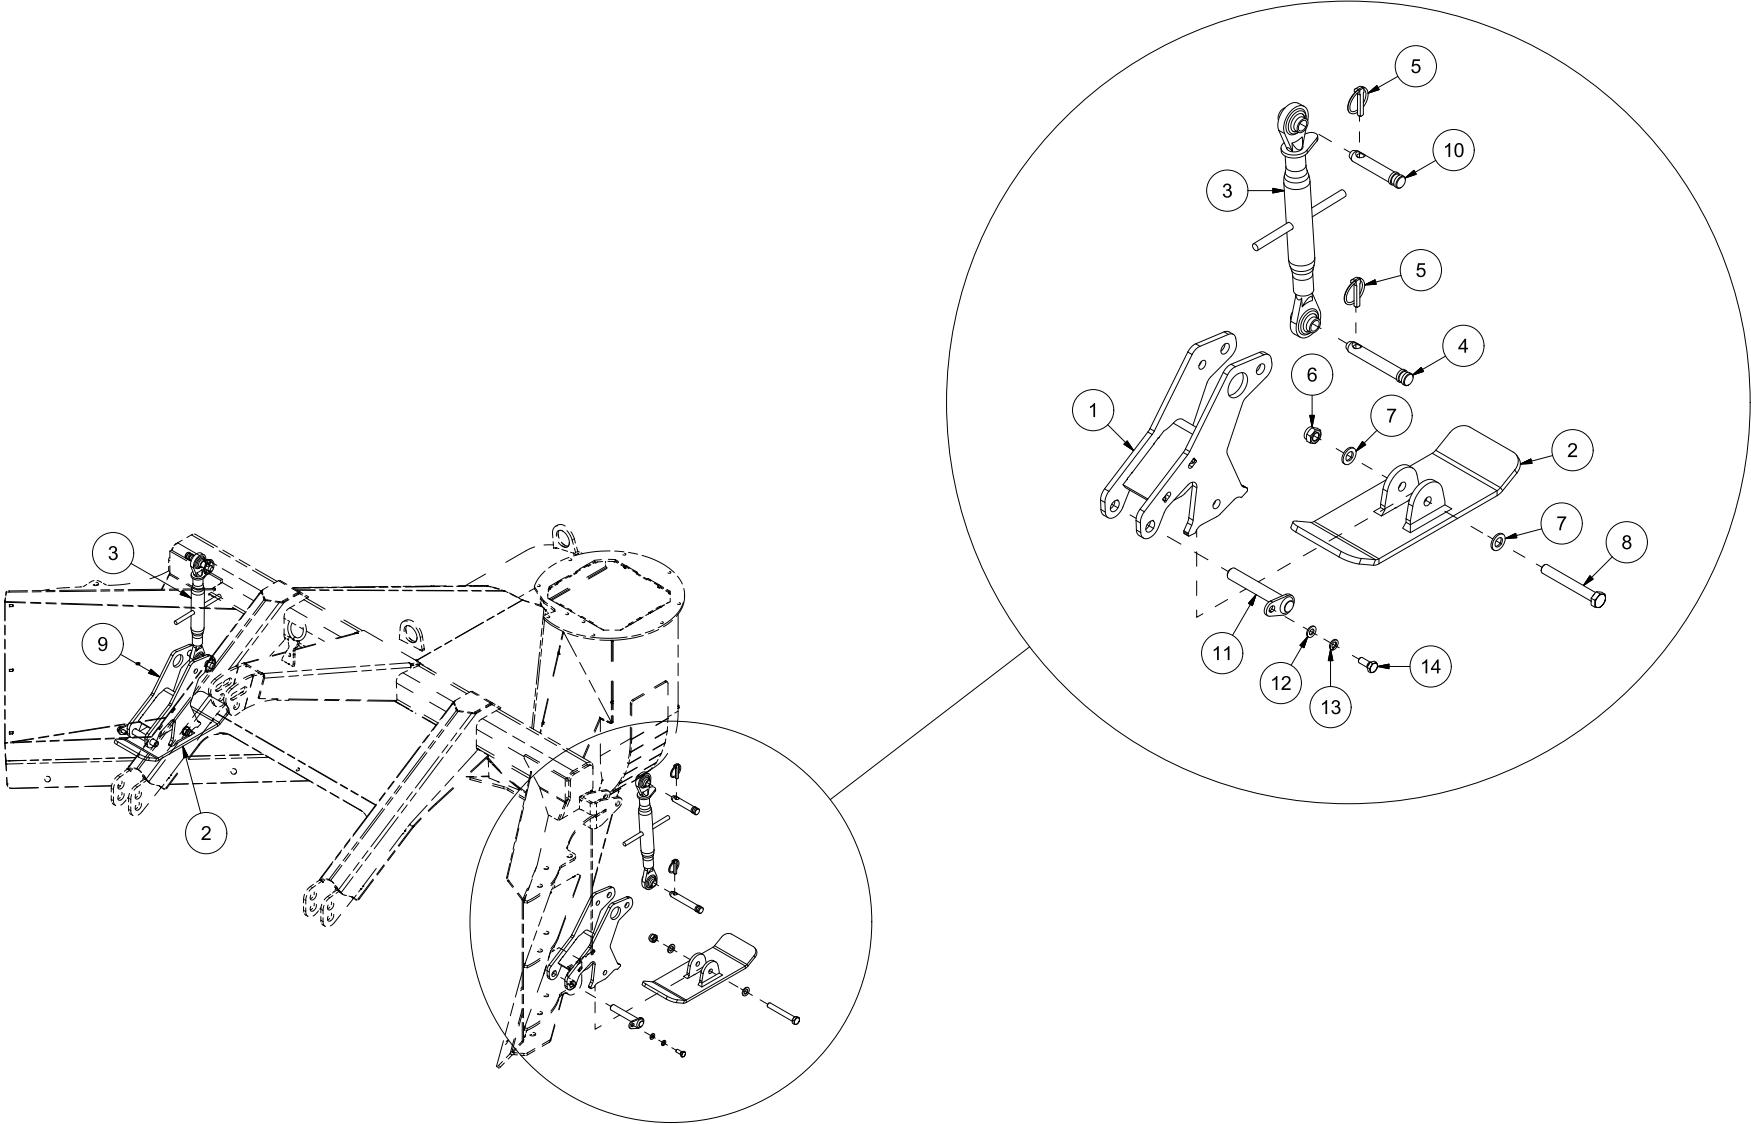

Pos	Qty	Article no	Designation
1	1	12512023	Skid pad holder, left
2	2	1252143	Skid pad, left
3	2	2551710	Top strut - Turnbuckle 400mm
4	2	2526322	Top strut bolt cat. 1 Ø19x97
5	4	2556142	Locking pin Ø10x40
6	2	2483613	Locking nut M16 EIZn DIN 985
7	4	2531078	Washer M16 EIZn DIN 125
8	2	2422504	Hexagon screw M16x120 EIZn 8.8 DIN 931
9	1	12512024	Skid pad holder, right
10	2	2526321	Top strut bolt cat. 1 Ø19x70
11	2	12514007	Bolt Ø20
12	2	2531060	Washer M10 EIZn DIN 125
13	2	2534060	Spring washer M10 EIZn DIN 127
14	2	2422297	Hexagon screw M10x25 EIZn 8.8 DIN 933