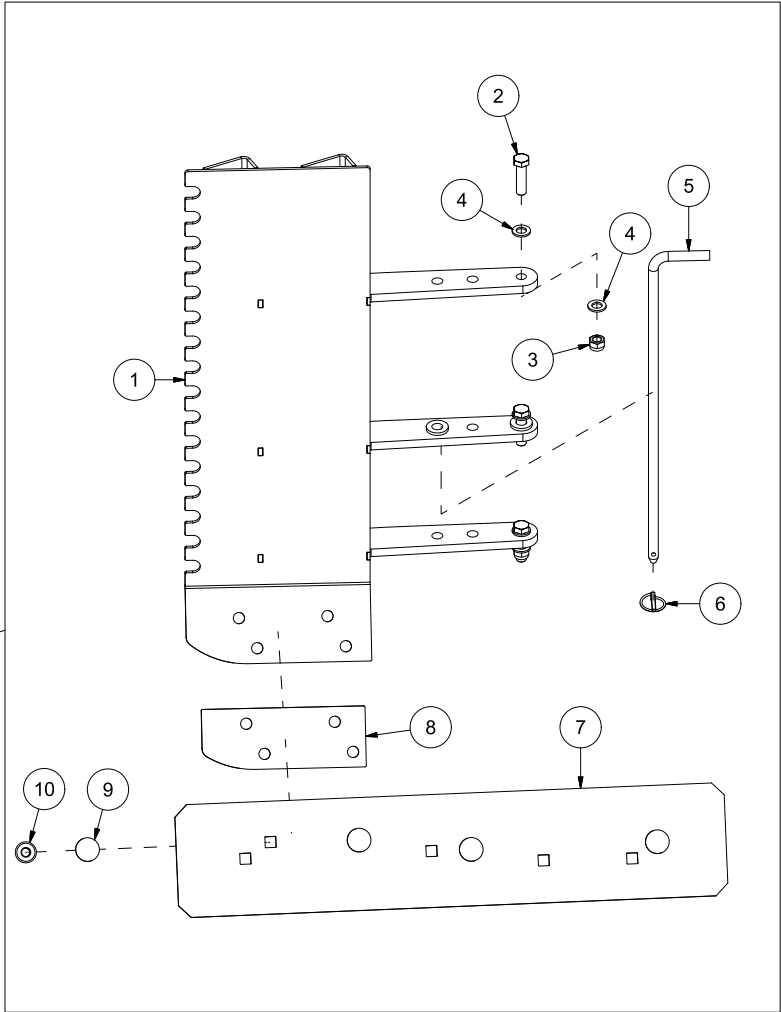

Pos	Qty	Article no	Designation
1	4	2344330	Locking screw M10x25 EIZn 8.8 DIN 603
2	4	1252039	Bearing washer
3	6	2533065	Body washer ø11/35x3
4	6	2483610	Locking nut M10 EIZn DIN 985
5	2	1252037	Strut for breakdown flap
6	2	2344335	Locking screw M10x45 EIZn 8.8 DIN 603
7	2	1252041	Bearing sleeve on spout
8	1	1252036	Breakdown flap 80 cm

Pos	Qty	Article no	Designation
1	1	2955362	Cylinder 32x20x125 H20H20
2	2	2957754	Hexagon nipple GEK BSP 1/4" L10 ED

Pos	Qty	Article no	Designation
1	1	1252058	Strut for outlet flap

Pos	Qty	Article no	Designation
1	1	12512023	Skid pad holder, left
2	2	1252143	Skid pad, left
3	2	2551710	Top strut - Turnbuckle 400mm
4	2	2526322	Top strut bolt cat. 1 Ø19x97
5	4	2556142	Locking pin Ø10x40
6	2	2483613	Locking nut M16 EIZn DIN 985
7	4	2531078	Washer M16 EIZn DIN 125
8	2	2422504	Hexagon screw M16x120 EIZn 8.8 DIN 931
9	1	12512024	Skid pad holder, right
10	2	2526321	Top strut bolt cat. 1 Ø19x70
11	2	12514007	Bolt Ø20
12	2	2531060	Washer M10 EIZn DIN 125
13	2	2534060	Spring washer M10 EIZn DIN 127
14	2	2422297	Hexagon screw M10x25 EIZn 8.8 DIN 933

Pos	Qty	Article no	Designation
1	1	1251173	Right side extension 1,0 m
2	3	2422495	Hexagon screw M16x60 EIZn 8.8 DIN 931
3	3	2483613	Locking nut M16 EIZn DIN 985
4	6	2531078	Washer M16 EIZn DIN 125
5	1	1251143	Rod attachment side extension VF230/252
6	1	2556138	Locking pin Ø6
7	1	12514005	Wear steel side extension 10x185x900
8	1	12514009	Shims wear steel side extension
9	4	2344493	Locking screw M16x50 EIZn 8.8 DIN 603
10	4	2489175	Locking nut with flange M16 EIZn DIN 6926