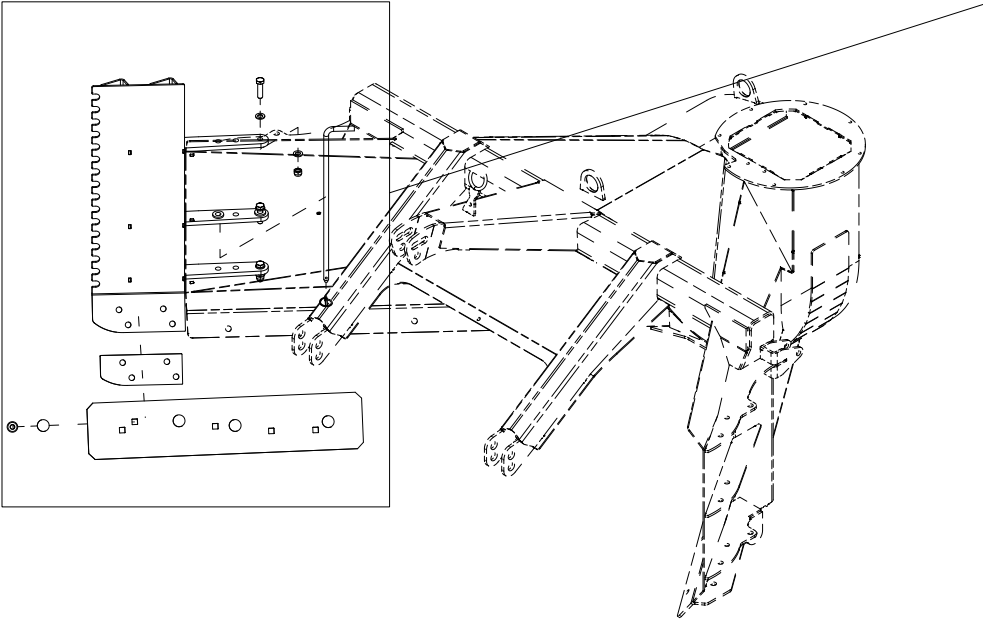

Pos	Qty	Article no	Designation
1	1	2955362	Cylinder 32x20x125 H20H20
2	2	2957754	Hexagon nipple GEK BSP 1/4" L10 ED

Pos	Qty	Article no	Designation
1	1	1252058	Strut for outlet flap

Pos	Qty	Article no	Designation
1	1	12512023	Skid pad holder, left
2	2	1252143	Skid pad, left
3	2	2551710	Top strut - Turnbuckle 400mm
4	2	2526322	Top strut bolt cat. 1 Ø19x97
5	4	2556142	Locking pin Ø10x40
6	2	2483613	Locking nut M16 EIZn DIN 985
7	4	2531078	Washer M16 EIZn DIN 125
8	2	2422504	Hexagon screw M16x120 EIZn 8.8 DIN 931
9	1	12512024	Skid pad holder, right
10	2	2526321	Top strut bolt cat. 1 Ø19x70
11	2	12514007	Bolt Ø20
12	2	2531060	Washer M10 EIZn DIN 125
13	2	2534060	Spring washer M10 EIZn DIN 127
14	2	2422297	Hexagon screw M10x25 EIZn 8.8 DIN 933

Pos	Qty	Article no	Designation
1	1	1251173	Right side extension 1,0 m
2	3	2422495	Hexagon screw M16x60 EIZn 8.8 DIN 931
3	3	2483613	Locking nut M16 EIZn DIN 985
4	6	2531078	Washer M16 EIZn DIN 125
5	1	1251143	Rod attachment side extension VF230/252
6	1	2556138	Locking pin Ø6
7	1	12514005	Wear steel side extension 10x185x900
8	1	12514009	Shims wear steel side extension
9	4	2344493	Locking screw M16x50 EIZn 8.8 DIN 603
10	4	2489175	Locking nut with flange M16 EIZn DIN 6926