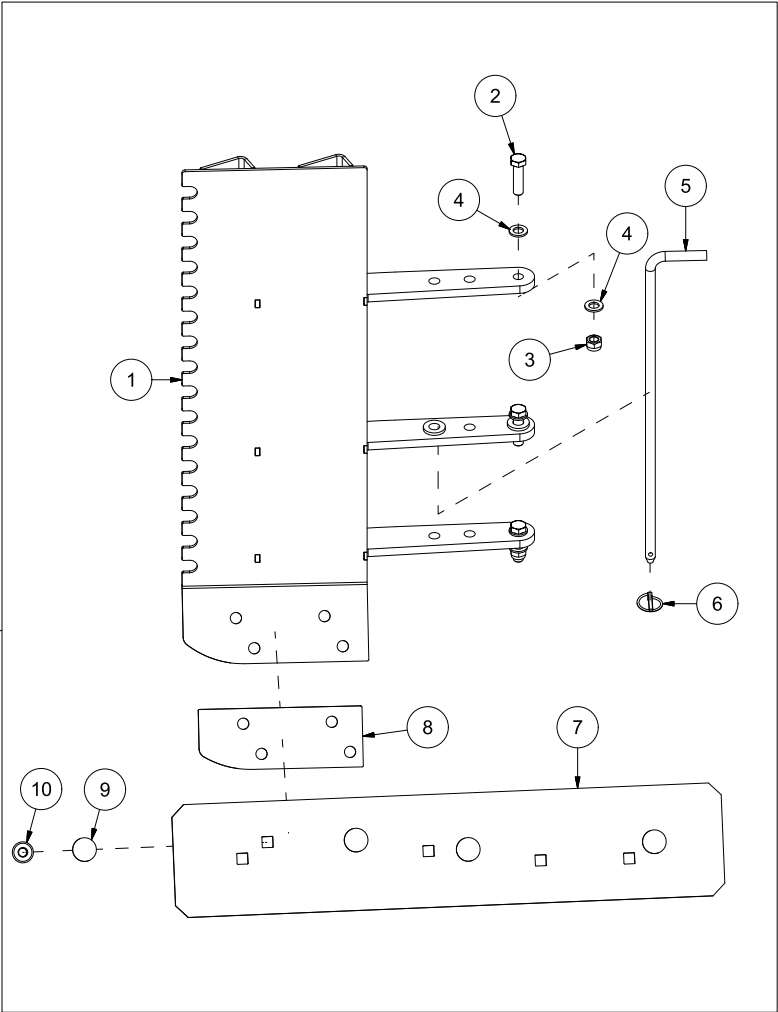

Pos	Qty	Article no	Designation
1	4	2344330	Locking screw M10x25 EIZn 8.8 DIN 603
2	4	1252039	Bearing washer
3	6	2533065	Body washer ø11/35x3
4	6	2483610	Locking nut M10 EIZn DIN 985
5	2	1252037	Strut for breakdown flap
6	2	2344335	Locking screw M10x45 EIZn 8.8 DIN 603
7	2	1252041	Bearing sleeve on spout
8	1	1252036	Breakdown flap 80 cm

Pos	Qty	Article no	Designation
1	1	2955362	Cylinder 32x20x125 H20H20
2	2	2957754	Hexagon nipple GEK BSP 1/4" L10 ED

Pos	Qty	Article no	Designation
1	1	1252058	Strut for outlet flap

Pos	Qty	Article no	Designation
1	1	12512023	Skid pad holder, left
2	2	1252143	Skid pad, left
3	2	2551710	Top strut - Turnbuckle 400mm
4	2	2526322	Top strut bolt cat. 1 Ø19x97
5	4	2556142	Locking pin Ø10x40
6	2	2483613	Locking nut M16 EIZn DIN 985
7	4	2531078	Washer M16 EIZn DIN 125
8	2	2422504	Hexagon screw M16x120 EIZn 8.8 DIN 931
9	1	12512024	Skid pad holder, right
10	2	2526321	Top strut bolt cat. 1 Ø19x70
11	2	12514007	Bolt Ø20
12	2	2531060	Washer M10 EIZn DIN 125
13	2	2534060	Spring washer M10 EIZn DIN 127
14	2	2422297	Hexagon screw M10x25 EIZn 8.8 DIN 933

Pos	Qty	Article no	Designation
1	1	1251173	Right side extension 1,0 m
2	3	2422495	Hexagon screw M16x60 EIZn 8.8 DIN 931
3	3	2483613	Locking nut M16 EIZn DIN 985
4	6	2531078	Washer M16 EIZn DIN 125
5	1	1251143	Rod attachment side extension VF230/252
6	1	2556138	Locking pin Ø6
7	1	12514005	Wear steel side extension 10x185x900
8	1	12514009	Shims wear steel side extension
9	4	2344493	Locking screw M16x50 EIZn 8.8 DIN 603
10	4	2489175	Locking nut with flange M16 EIZn DIN 6926